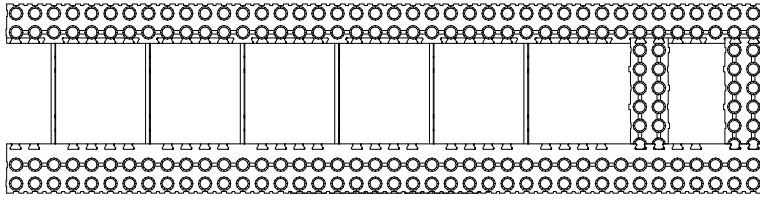

45
58
147

250

1000

250