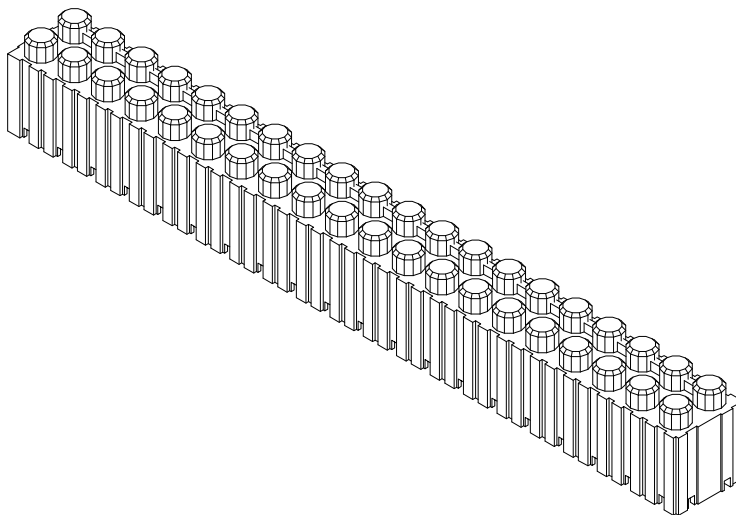

BEWA GmbH
ARGISOL - Bausysteme

Grünstadter Str. 2
67271 Obersülzen
Tel.: 06359 / 9326-0
Fax: 06359 / 81814
E-Mail: info@argisol-bewa.de
Internet: http://www.ARGISOL.de

Höhenausgleichselement

Typ 011 301

Abmessung:

500 x 50 x 50 mm

gez.:	Nina Klein
geän.:	27.12.2007 V08.1
geän.:	
geän.:	

Detail 1.1301