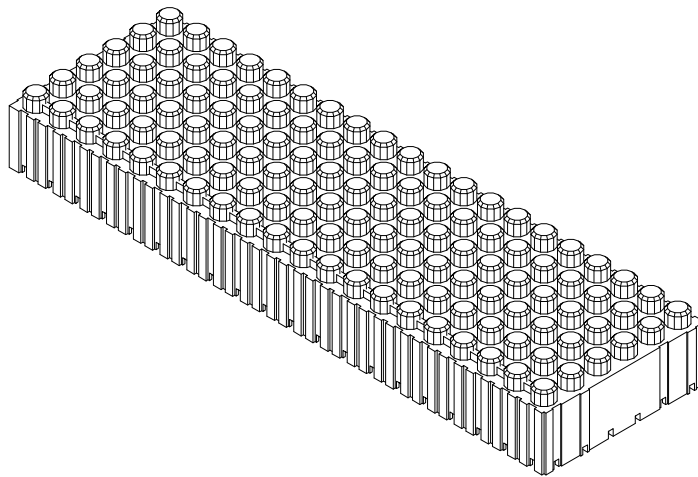

Bewa GmbH
ARGISOL - Bausysteme

Grünstadter Str. 2
67271 Obersülzen
Tel.: 06359 / 9326 - 0
Fax: 06359 / 81814
E-Mail: info@argisol-bewa.de
Internet: http://www.ARGISOL.de

Höhenausgleichselement

Typ 013 301

Abmessung:

500 x 150 x 50 mm

gez.: Nina Schmidt
17.09.2008 V08.2

geän.:

geän.:

geän.:

Detail 1.3301