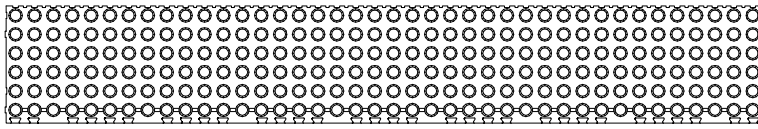

155

148

1000

250